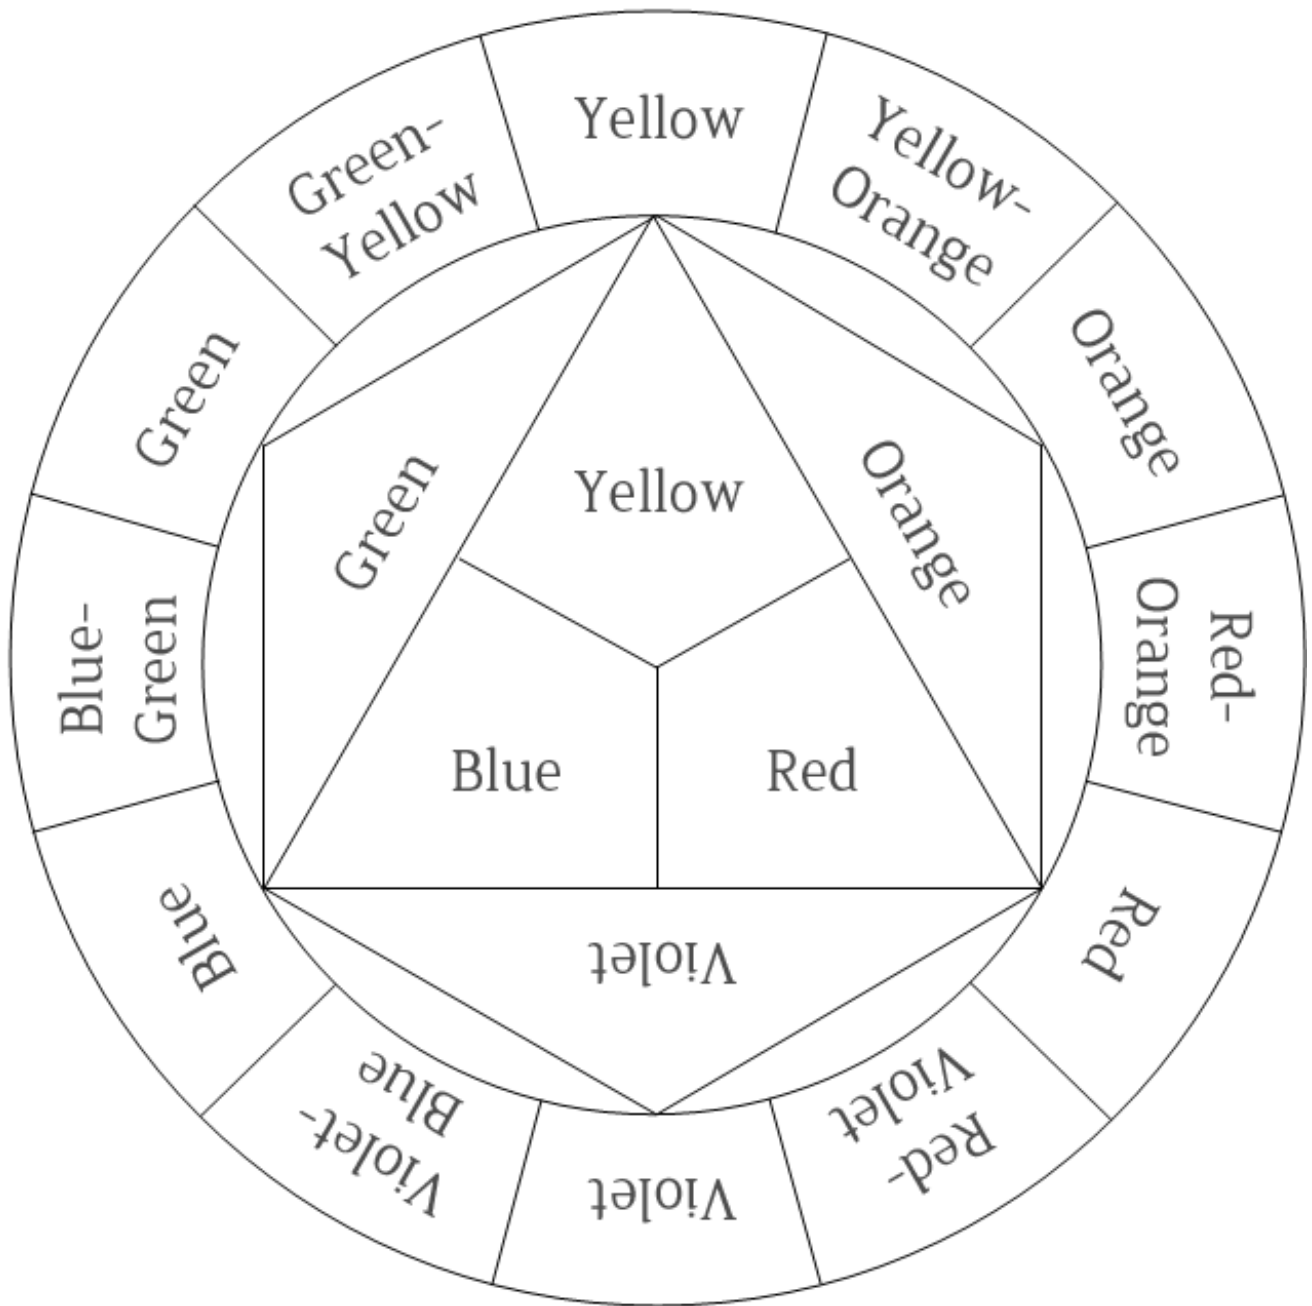

# Artist Color Wheel